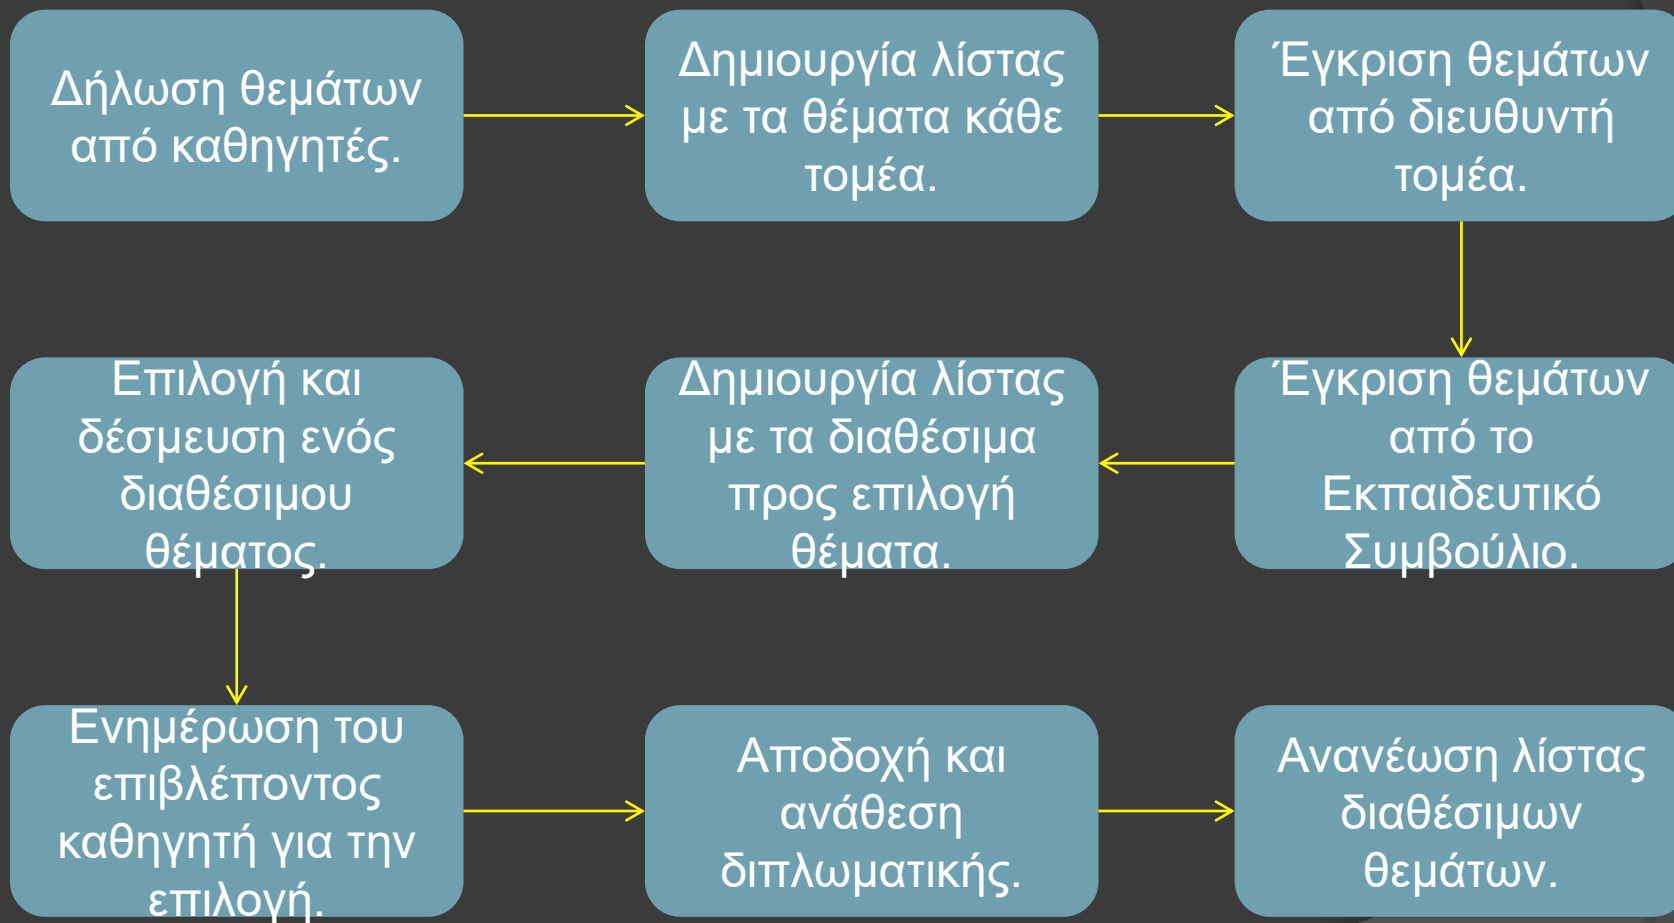

- Περιγραφή της διαδικασίας διπλωματικών εργασιών.
- Προβλήματα της διαδικασίας.
- Λίγα λόγια για τη στοίβα LAMP.
- Εργαλείο PHPMyAdmin.
- Υλοποίηση του συστήματος.
- Σύντομη επίδειξη του συστήματος.
- Χρήση στοίβας LAMP σε αντίστοιχες περιπτώσεις.

Διαδικασία διπλωματικών

Προβλήματα

- Συλλογή θεμάτων και εντύπων από τους διευθυντές τομέων.
- Εσφαλμένες καταχωρήσεις στοιχείων.
- Κατά την επιλογή θέματος: 2 ή περισσότεροι φοιτητές επιλέγουν το ίδιο θέμα.
- Ανανέωση της λίστας διαθέσιμων θεμάτων.